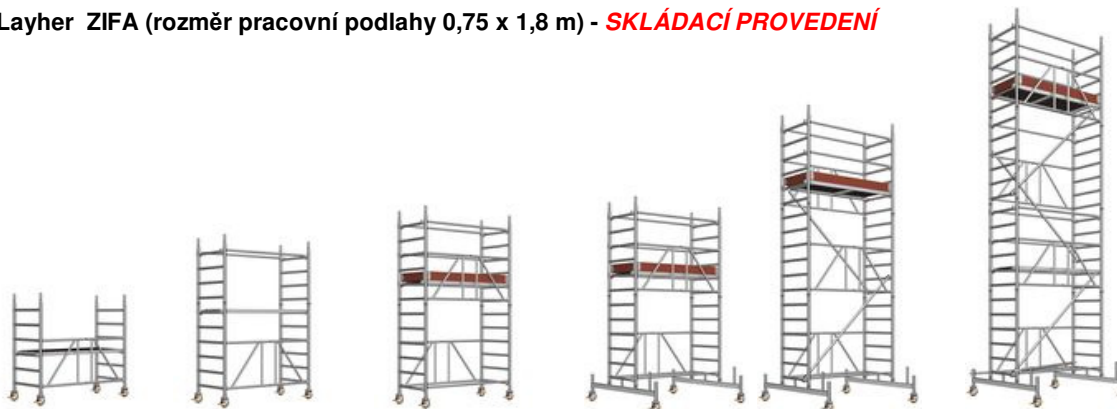

## **SPECIÁLNÍ NABÍDKA PRODEJE POJÍZDNÝCH HLINÍKOVÝCH VĚŽÍ LAYHER**

Pojízdné hliníkové lešení Layher ZIFA (rozměr pracovní podlahy 0,75 x 1,8 m) - **SKLÁDACÍ PROVEDENÍ**

Typ věže	620	621	622	623	624	625
Pracovní výška (m)	2,90	3,65	4,10	4,30	5,80	7,30
Výška lešení (m)	1,84	2,84	3,34	3,49	4,99	9,49
Výška poslední podlahy (m)	0,90	1,65	2,10	2,30	3,80	5,30
Váha (kg)	41,00	56,50	82,60	111,80	137,70	195,50
<b>Ceníková cena</b>	<b>599,20 €</b>	<b>873,80 €</b>	<b>1 198,50 €</b>	<b>1 408,30 €</b>	<b>1 808,00 €</b>	<b>2 593,10 €</b>