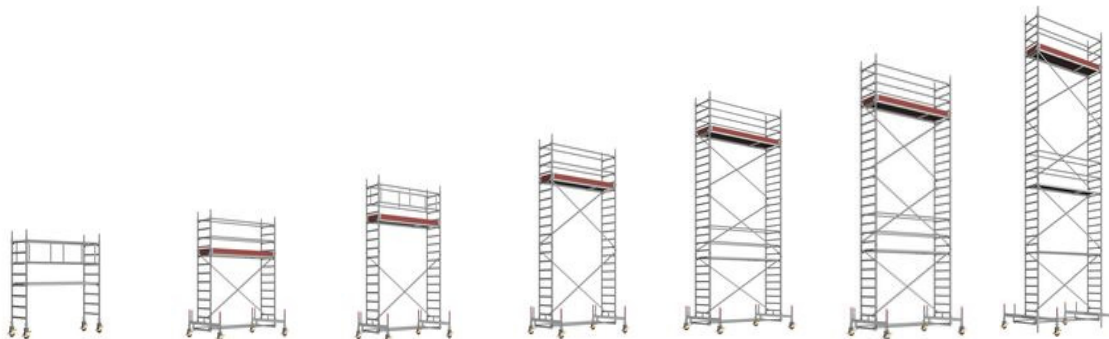

SPECIÁLNÍ NABÍDKA PRODEJE POJÍZDNÝCH HLINÍKOVÝCH VĚŽÍ LAYHER

Pojízdné hliníkové lešení Layher Uni Leicht (rozměr pracovní podlahy 0,75 x 1,8 m)

Typ věže	3201	3202	3203	3204	3205	3206	3207
Pracovní výška (m)	3,15	4,30	5,30	6,30	7,30	8,30	9,30
Výška lešení (m)	2,34	3,49	4,49	5,49	6,49	7,49	8,49
Výška poslední podlahy (m)	1,15	2,30	3,30	4,30	5,30	6,30	7,30
Váha (kg)	52,40	111,40	122,00	139,10	178,30	191,90	207,10
Ceníková cena	797,10 €	1 388,90 €	1 562,90 €	1 814,40 €	2 379,30 €	2 587,30 €	2 833,30 €