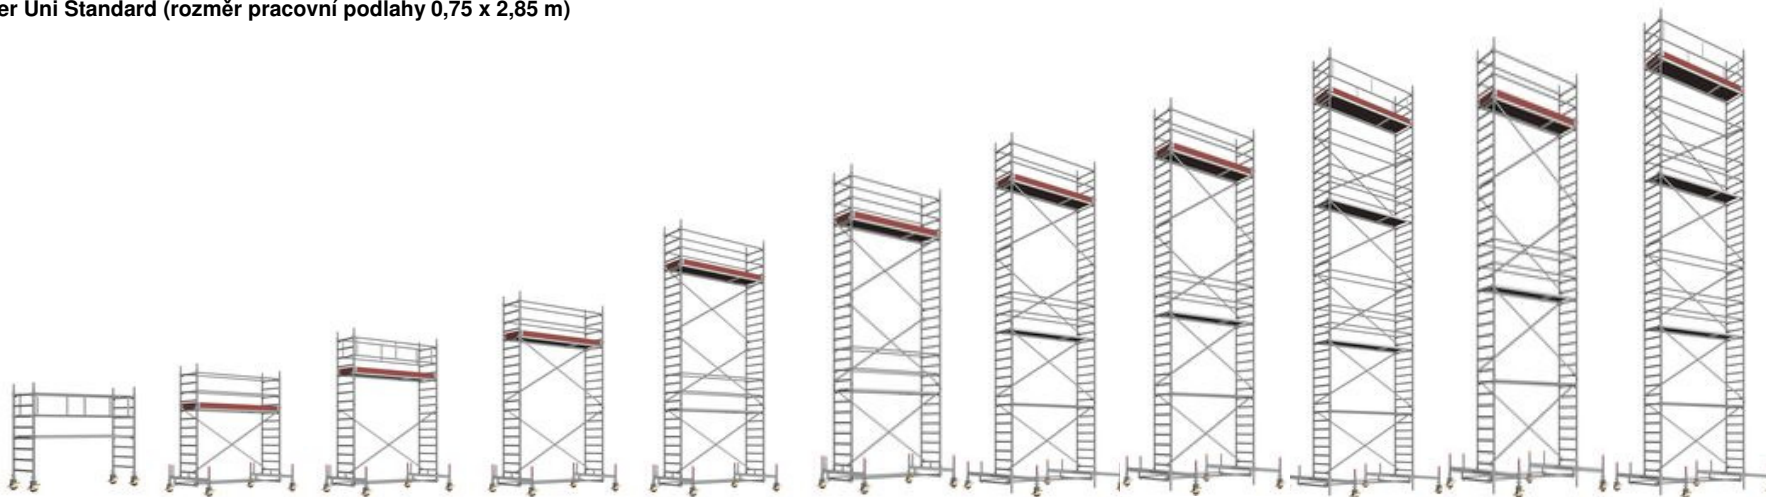

SPECIÁLNÍ NABÍDKA PRODEJE POJÍZDNÝCH HLINÍKOVÝCH VĚŽÍ LAYHER

Pojízdné hliníkové lešení Layher Uni Standard (rozměr pracovní podlahy 0,75 x 2,85 m)

Typ věže	1101	1102	1103	1104	1105	1106	1107	1108	1109	1110	1111
Pracovní výška (m)	3,50	4,50	5,50	6,50	7,50	8,50	9,60	10,60	11,60	12,60	13,60
Výška lešení (m)	2,6	3,75	4,75	5,75	6,75	7,75	8,79	9,79	10,79	11,79	12,79
Výška poslední podlahy (m)	1,50	2,50	3,50	4,50	5,50	6,50	7,60	8,60	9,60	10,60	11,60
Váha (kg)	86,00	165,30	175,10	191,10	244,10	252,90	326,50	335,50	388,30	397,10	421,30
Ceníková cena	1 053,70 €	1 708,50 €	1 902,50 €	2 103,30 €	2 768,00 €	2 885,80 €	3 570,20 €	3 688,00 €	4 352,70 €	4 470,50 €	4 830,50 €